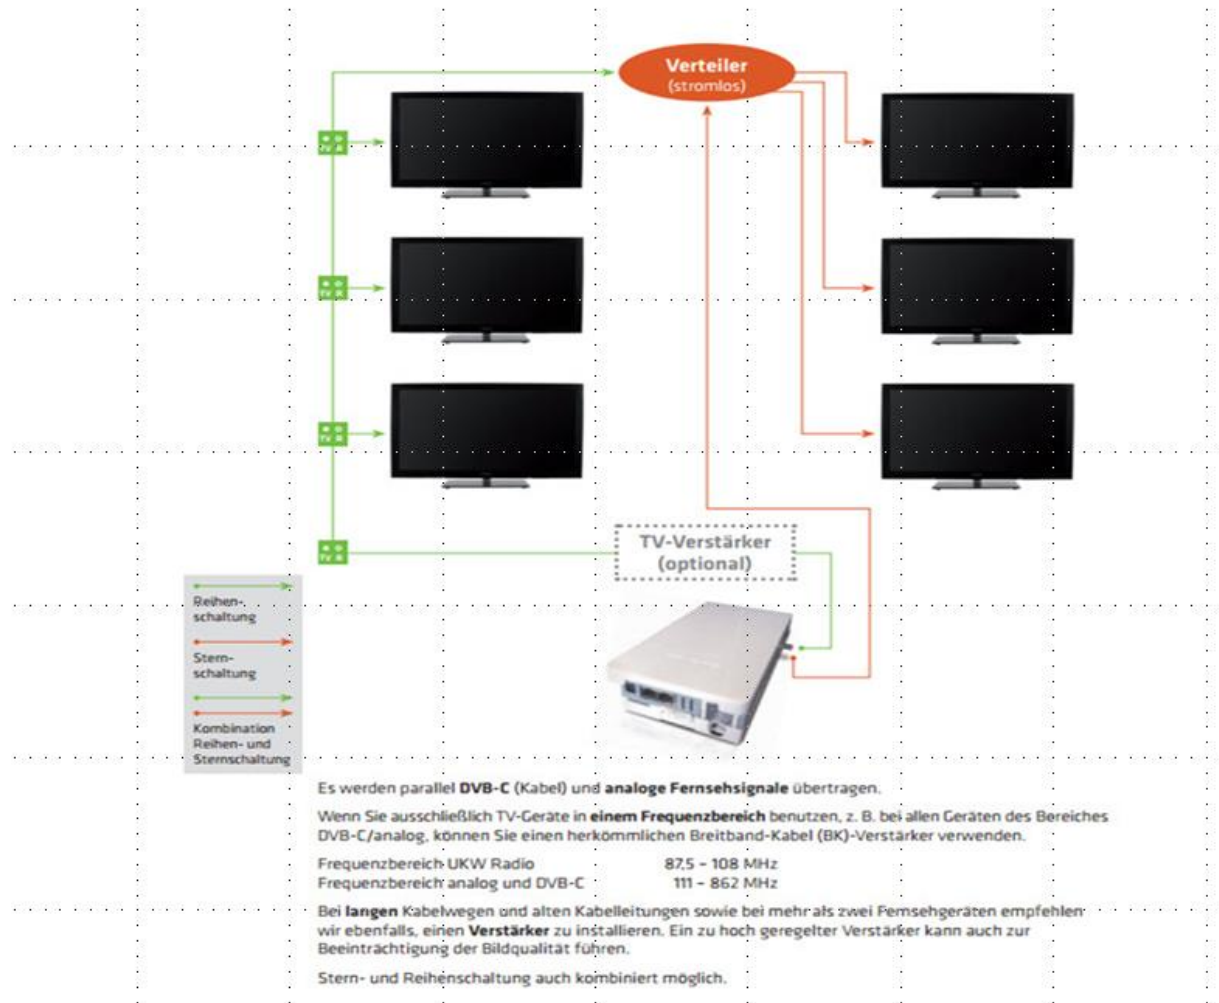

Unser Modell – FTTH: Was machen wir?

Fernsehanschluss

- Einspeisung folgender Signale:
 - parallel **DVB-C** und analog!
 - ca. 300 digitale Programme
 - rund 30 analoge Programme
 - rund 50 Radiokanäle
- HDTV (sofern durch Sender ausgestrahlt)
- Reihen- und Sternverteilung und Kombi möglich
- media.TV+ - das Zusatzangebot der Stadtwerke Media
- Pay-TV, z.B. Sky kann empfangen werden (zusätzl. Kosten)

Unser Modell – FTTH: Was machen wir?

TV-Anschlussbeispiel

Internetanschluss

- 300 Mbit/s (symmetrisch)
- Kein „bis zu“-Anschluss
- Fritzbox 7590 für 69,90 €
- Keine Drosselung der Leistung
- Echte Datenflatrate - keine Volumenbegrenzung
- Dienste von Drittanbietern möglich