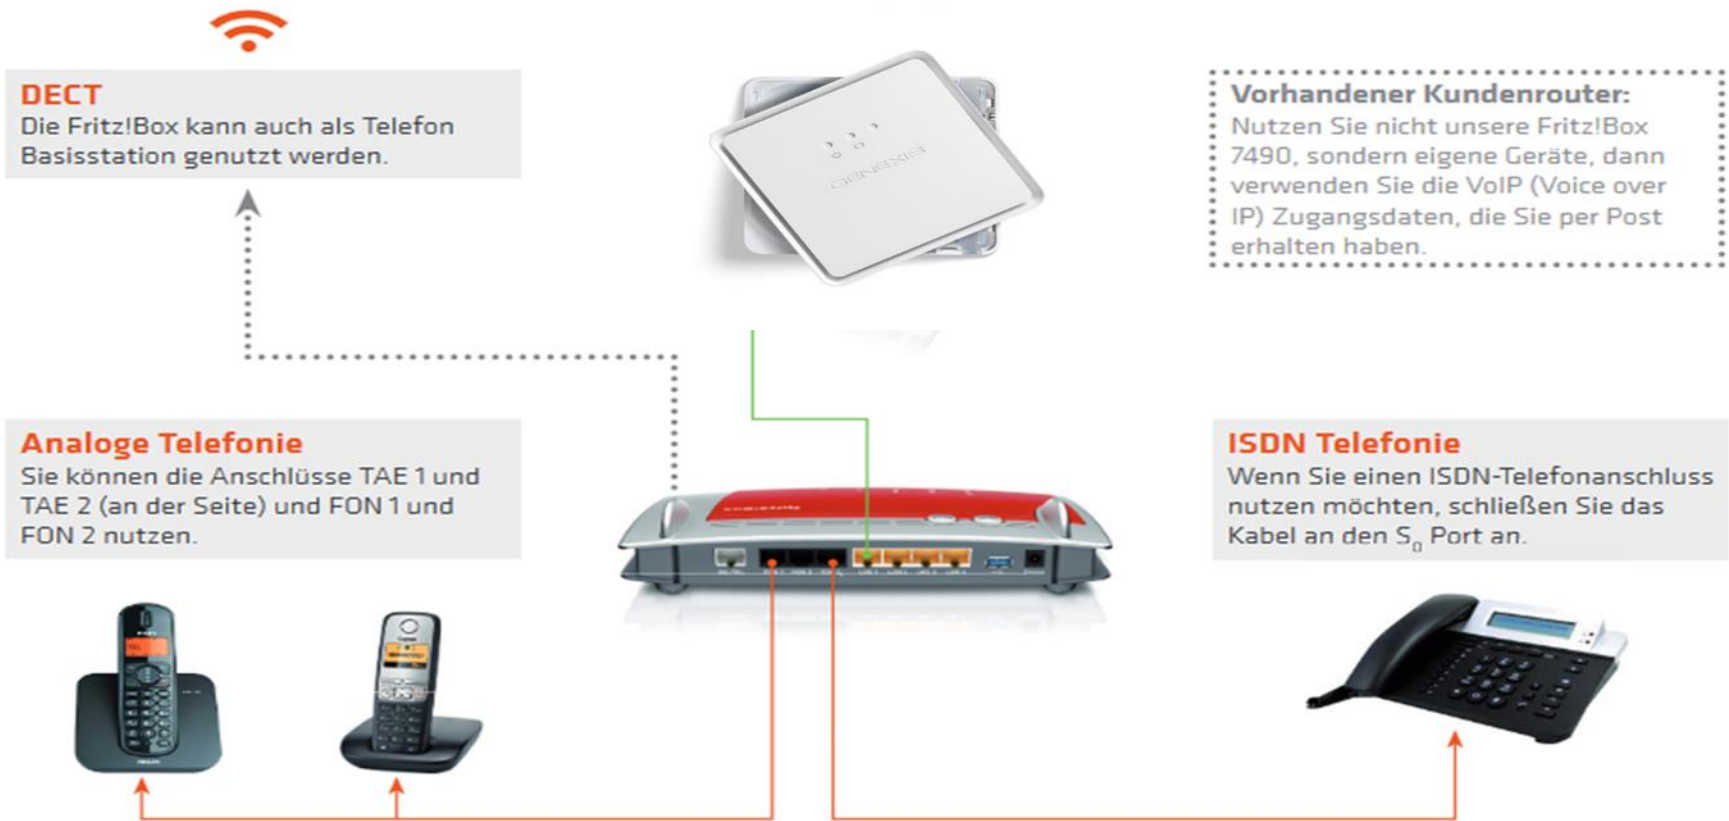

Hauseinführung

So weit möglich wird das Kabel komplett unter der Erdoberfläche im Bodenverdrängungsverfahren verlegt. Ihr Vorgarten bleibt also weitestgehend verschont von Baumaßnahmen.

Mit einer Mauerdurchführung wird dann das Glasfaserkabel in Ihren Hauswirtschaftsraum oder Keller gelegt (wie der bisherige Telefonanschluss). Nach dem Anschluss wird die Wand wieder luft- und wasserdicht verschlossen.

Unser Modell – FTTH: Was machen wir?

Unser Modell – FTTH: Was machen wir?

Telefonanschluss

- Telefon-Einzelanschluss möglich (inkl. Festnetzflatrate)
- 2 Telefonleitungen
- Sie behalten Ihre Telefonnummer(n)
- insgesamt bis zu 6 Rufnummern möglich, in Ausnahmefällen
Mitnahme von 10 Rufnummern bei Portierung
- Auslandsgespräche ab 1,7 ct./min, Mobilfunk 15,9 ct./min
- Bei Vollmachterteilung kündigen wir für Sie

Unser Modell – FTTH: Was machen wir?

DECT
Die Fritz!Box kann auch als Telefon Basisstation genutzt werden.

Vorhandener Kundenrouter:
Nutzen Sie nicht unsere Fritz!Box 7490, sondern eigene Geräte, dann verwenden Sie die VoIP (Voice over IP) Zugangsdaten, die Sie per Post erhalten haben.