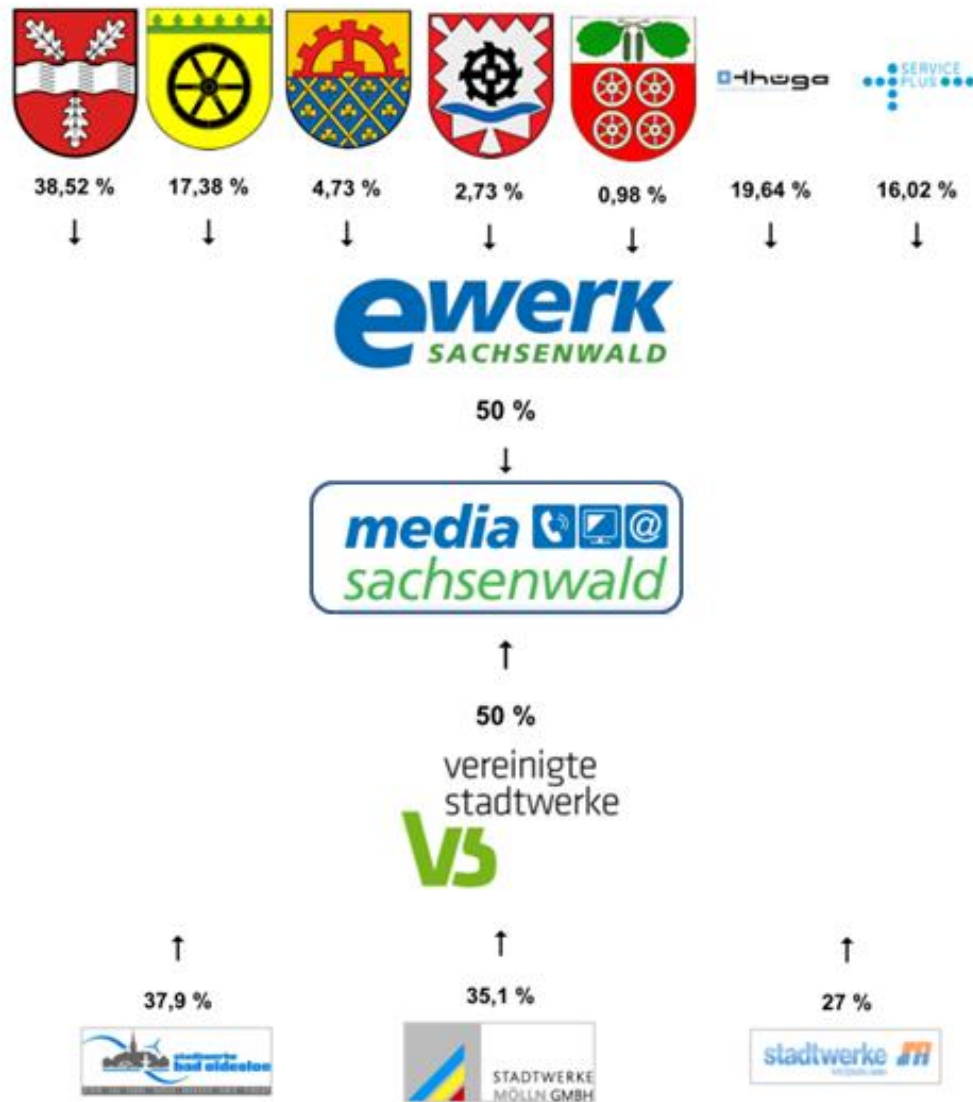

Media Sachsenwald GmbH- Wer sind wir?