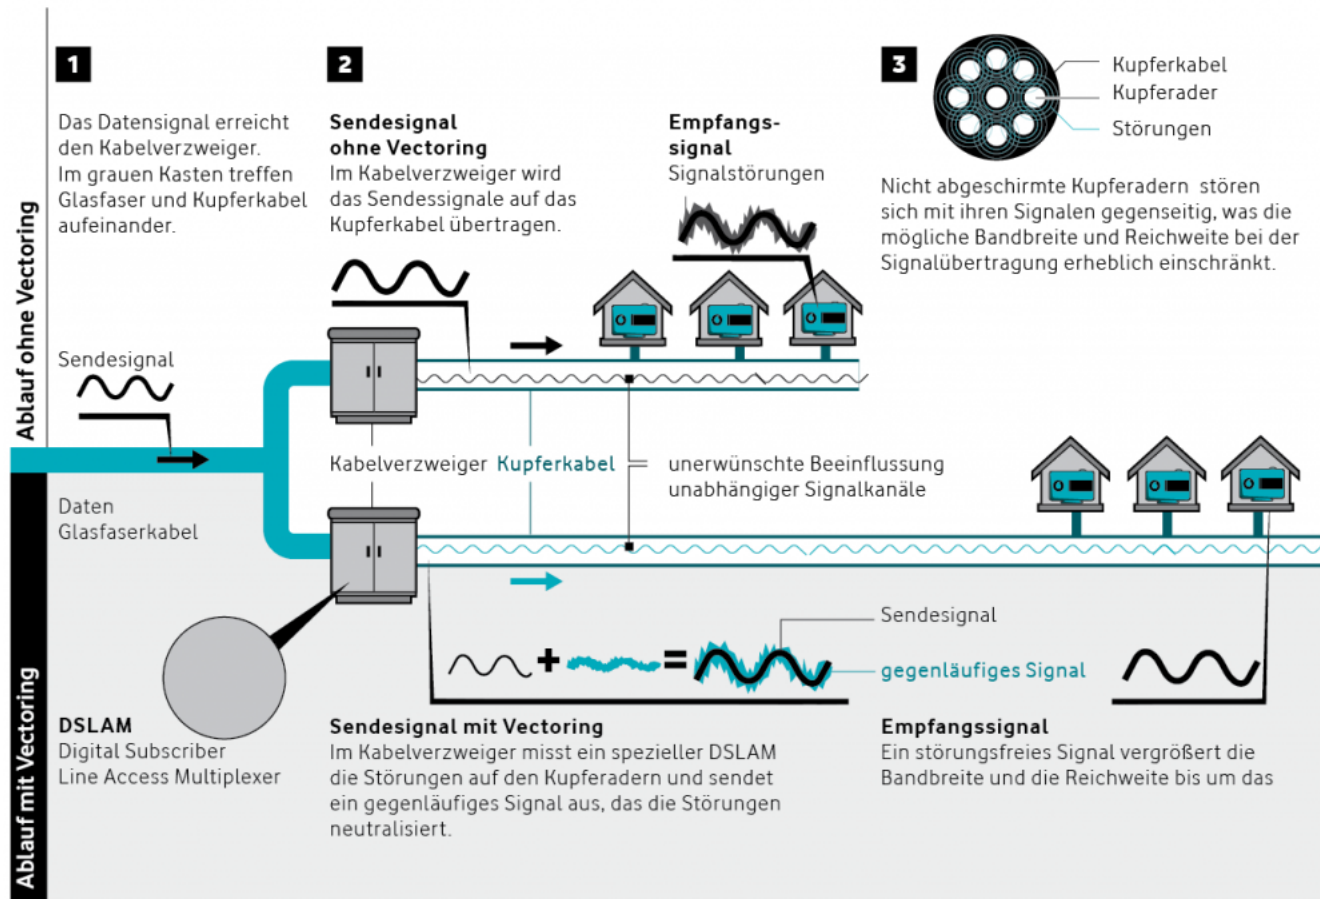

„Netzstruktur VDSL - Störungsquellen“